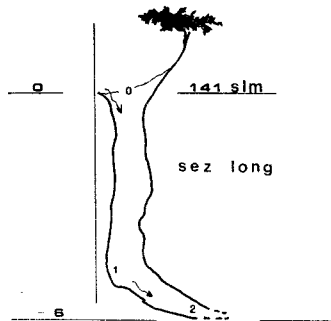

E.R. BO 714 INGHIOTTITOIO A «SE» DELLA CHIESA
DI CASTEL DEI BRITTI

ril. & dis.: garelli I. rizzoli m. 8/5/1990

originale in scala 1:100

pianta